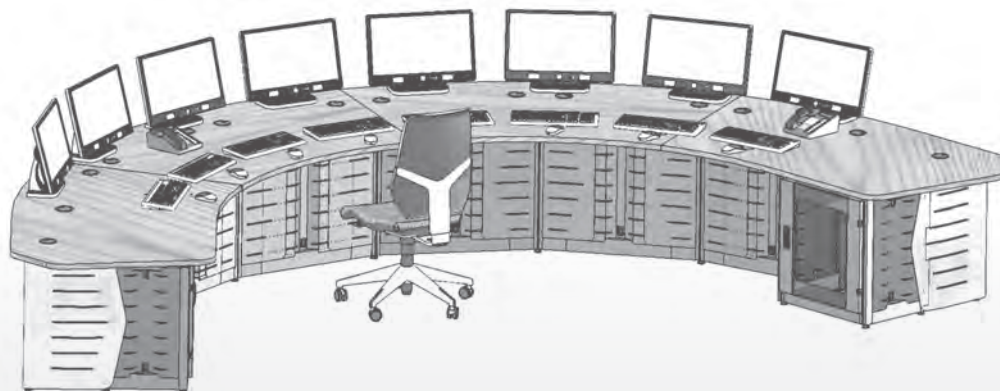

## *PVS Système*

► Pupitre  
de pilotage et  
de supervision

Solutions d'intégrations de tous types de matériels informatiques

INFORMATER  
DEPARTEMENT DE ERI

Solutions d'intégrations de tous types de matériels informatiques

## ▶ PVS

Cette nouvelle gamme de pupitre Informater est **parfaitement modulaire et évolutive**. Elle a été conçue pour répondre à vos problématiques les plus spécifiques ainsi qu'aux demandes de services particulièrement exigeants : PC sécurité, salle de marché, salle de supervision, pilotage Data Center.

### Les avantages du système PVS

- ▶ Organisation des écrans CRT ou LCD sur bras articulé ou en contre plongée
- ▶ Intégration des machines de toutes dimensions dans les structures
- ▶ Intégration des systèmes de commande et de communication sur les plans de travail.

Connectique  
escamotable pour une  
utilisation nomade

Plateau spécifique  
pouvant être réalisé  
en différentes  
finitions

Habillage métallique  
ajouré permettant  
une ventilation  
naturelle des  
machines